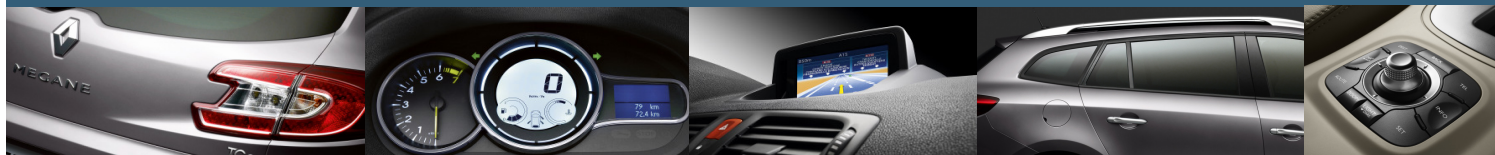

MEGANE SPORT TOURER

MODELL	CO2	HK	VÄXELLÅDA	AUTHENTIQUE	EXPRESSION	DYNAMIQUE
Megane 1.6	159	100	5-vxl manuell	163 900 kr		
Megane 1.6 16V Eco2 Flex Fuel *	160	110	6-vxl manuell	171 900 kr	180 900 kr	189 900 kr
Megane 1.4 TCe	153	130	6-vxl manuell			194 900 kr
Megane 1.5 dCi FAP *	115	90	5-vxl manuell	181 900 kr	190 900 kr	199 900 kr
Mégane 1.5 dCi FAP *	114	110	6-vxl manuell		200 900 kr	209 900 kr
Mégane 1.5 dCi FAP *	114	110	6-vxl automat EDC		213 400 kr	222 400 kr
Mégane 1.9 dCi FAP	135	131	6-vxl manuell		210 900 kr	219 900 kr

* Miljöbil enligt Vägverkets definition (läs mer på www.transportstyrelsen.se).

STANDARDUTRUSTNING

"Följ-mig-hem"-funktion till strålkastarna

12 V-uttag i bagagerummet

15" Stålfälg med hjulkapsel SEQUENCE (16" Complea till 1.9 dCi)

ABS-bromsar med EBV - elektronisk bromskraftfördelning och BAS - panikbromsassistans

Adaptiv krockkudde för förare

Adaptiv krockkudde för passagerare med manuell urkoppling

Allmänbelysning fram

Antisladd ESP med understyrningskontroll UCL och antispinn ASR

Automatisk trygghetslåsnings av alla dörrar vid ca 10 km/tim

Bagagerumsnät

Belastningsbegränsare fram och ytterplatser bak

Belysning i bagagerum

Bältesförsträckare fram och ytterplatser bak

Bältespåminnare bak (lampa)

Bältespåminnare fram (lampa/stegrande ljudsignal)

Dubbelstrålkastare med strålkastarrensning

Däckreparationssats

Elektronisk transponderstyrd startspärr med roterande kod

Elfönsterhissar fram med impulsfunktion och klämskydd på förarsidan

Elmanövrerade backspeglar med uppvärmning; vidvinkelglas på förarsidan

Fjärrstyrt centrallås - via nyckelkort

Framstolar, eluppvärmda (justerbar värme)

Fällbart baksäte, delbart 1/3-2/3

Färddator

Förarstol, med justerbar höjd

Insynsskydd för bagagerummet

ISOFIX-fästen ytterplatser bak

Justerbar ratt i höjd- och längsled

Karossfärgade backspeglar

Klimatpaket AC - manuell luftkonditionering

Lastsäkringsöglor i bagagerummet

Manuellt avbländbar innerbackspegel

Motorblocksvärmare (endast till Eco2 Flex Fuel)

Nackskydd fram med anti-whiplash (höjjusterbara)

Radiosat Classic: CD MP3 4x15W inkl RCA-ingång

Sidokrockgardiner i taklinjen för huvudskydd, fram/bak

Sidokrockkuddar för bröstorgsskydd fram

Svarta exteriöra handtag

Trepunktsbälten på alla sittplatser

Underglidningsskydd i fram- och baksäten

Öppet fack i växelspakskonsol